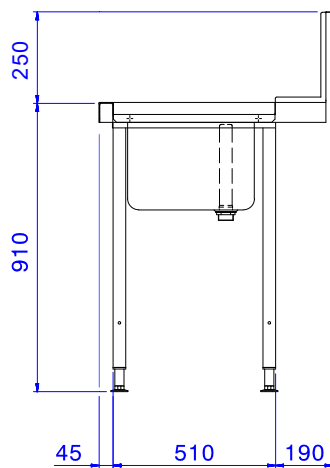

### Articolo N°

Per lavastoviglie a capottina. Costruito in acciaio inox 304 AISI. Altezza praspuzzi 250 mm. N. 2 gambe tubolari a sezione quadrata 40x40 mm su piedini regolabili. Dimensione vasca 600x500x300h mm con tubo troppo pieno e foro di scarico. Direzione cestello: da destra a sinistra.

## Accessori opzionali

- Ripiano inferiore per tavolo lavaggio, 1200 mm PNC 865352
- Guida cesti per vasca di lavaggio per lavastoviglie a capottina e a cesto trascinato PNC 865370
- Kit per fissaggio a pavimento di 2 gambe quadre composto da 2 piedini con flange e tasselli. PNC 865386
- Sifone singolo in plastica da 2 " per lavatoi PNC 895313

Approvazione: \_\_\_\_\_

Fronte

Lato

Alto

**Informazioni chiave**
**Dimensioni esterne, larghezza:**
**865314 (BHHPT6B12R)** 1200 mm

**Dimensioni esterne, profondità:**

745 mm

**Dimensioni esterne, altezza:**

1170 mm

**Peso netto:**

8 kg

**Dimensioni alzatina, Altezza**

300 mm

**Dimensioni vasca**

600x500x300h