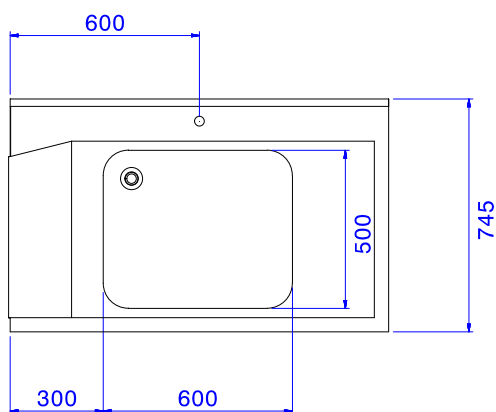

### Articolo N°

Per lavastoviglie a capottina. Costruito in acciaio inox 304 AISI. Altezza praspuzzi 250 mm. N. 2 gambe tubolari a sezione quadrata 40x40 mm su piedini regolabili. Dimensione vasca 600x500x300h mm con tubo troppo pieno e foro di scarico. Direzione cestello: da destra a sinistra.

## Sostenibilità

- Adatto per cesti 500x500 mm (è necessario connettere un binario al tavolo per evitare la caduta dei cesti)

Approvazione: \_\_\_\_\_

Fronte

Lato

Alto

**Informazioni chiave**
**Dimensioni esterne, larghezza:**
**865314 (BHHPT6B12R)** 1200 mm

**Dimensioni esterne, profondità:**

745 mm

**Dimensioni esterne, altezza:**

1170 mm

**Peso netto:**

8 kg

**Dimensioni alzatina, Altezza**

300 mm

**Dimensioni vasca**

600x500x300h